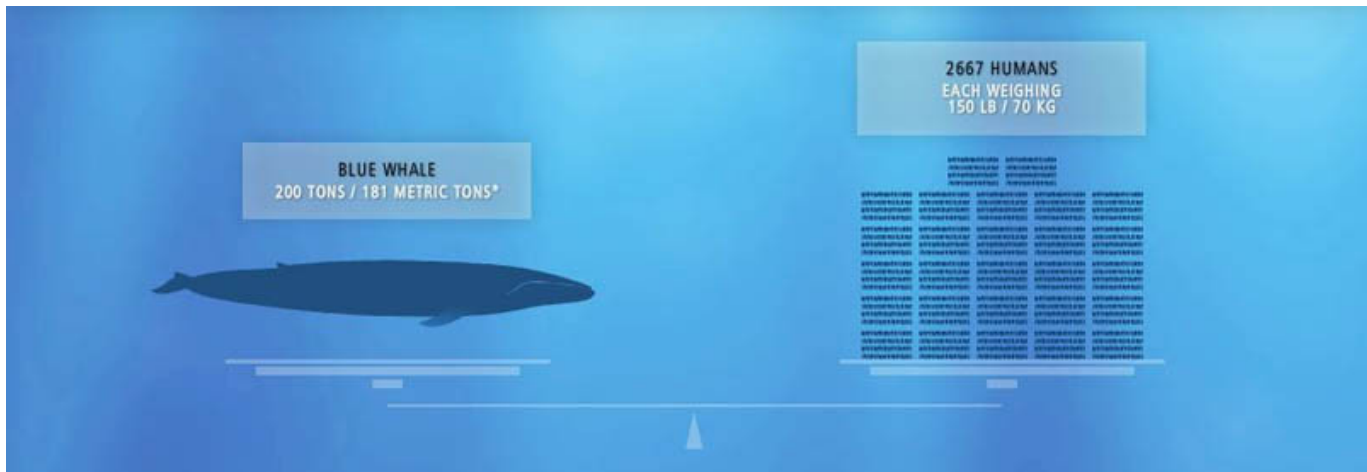

Para mais, veja:

- [15 of the Largest Animals in the World (inglês).](#)
- [Wikipedia (inglês)](#)
- [Fotos incríveis!](#)
- [Como as baleias azuis mantêm seu tremendo tamanho (inglês).](#)
- [Fatos interessantes sobre a baleia azul (inglês).](#)

From:

<http://cmq.esalq.usp.br/Philodendros/> - **Philodendros**

Φιλοδενδρος

Permanent link:

<http://cmq.esalq.usp.br/Philodendros/doku.php?id=curiosidades:02_2015_10_09_baleia_azul>

Last update: **2016/10/05 09:54**