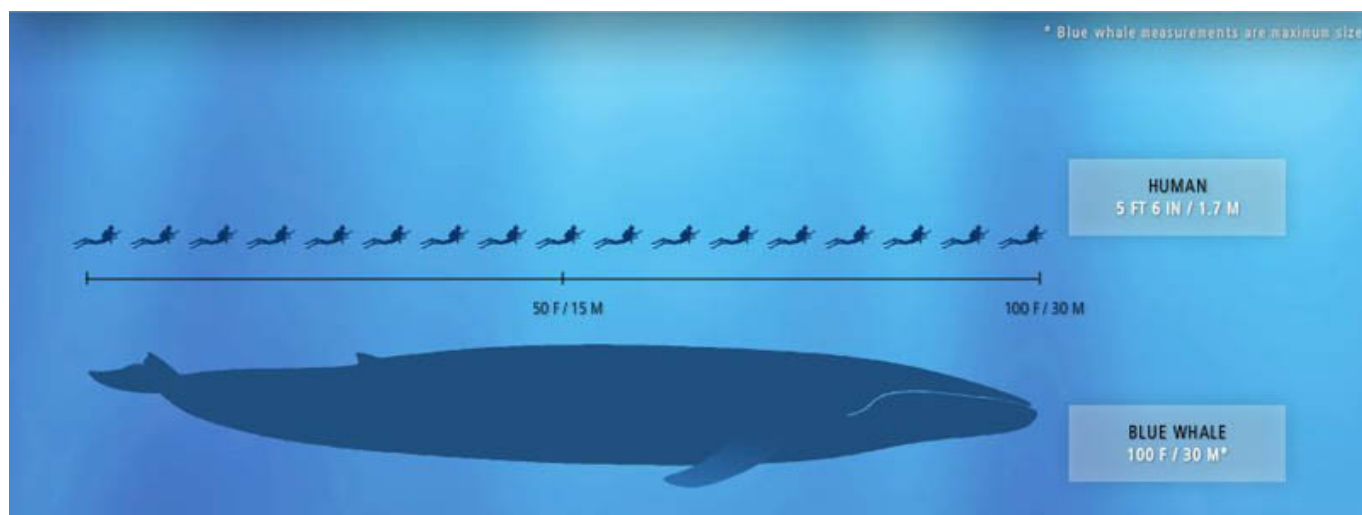

elas tem uma audição extremamente sensível e que elas podem utilizar esses sons como uma forma de sonar para navegar em águas profundas onde a luz solar não chega. Acredita-se que em boas condições, uma baleia azul pode escutar outra que esteja à distância de 1600 Km.

- Apesar de seu tamanho, as baleias azuis viajam os mares na velocidade média de 8 Km/h, mas podem atingir até 30 Km/h.
- Elas se alimentam “abocanhando” plankton (krill) quando mergulham em águas mais profundas, podendo atingir profundidades de até 500 m.
- Uma baleia azul bebê nasce com cerca de 2,7 toneladas e 8 m de comprimento! No seu primeiro ano de vida, esse “bebezinho” toma 600 litros de leite materno por dia, aumentando seu peso na taxa de 90 Kg diários.
- Sabe-se que as baleias azuis podem ser atacadas por tubarões e orcas e que também são machucadas e morrem devido ao impacto de navios.

Mais do que palavras, as figuras abaixo mostram a “grandiosidade” das baleias azuis!!