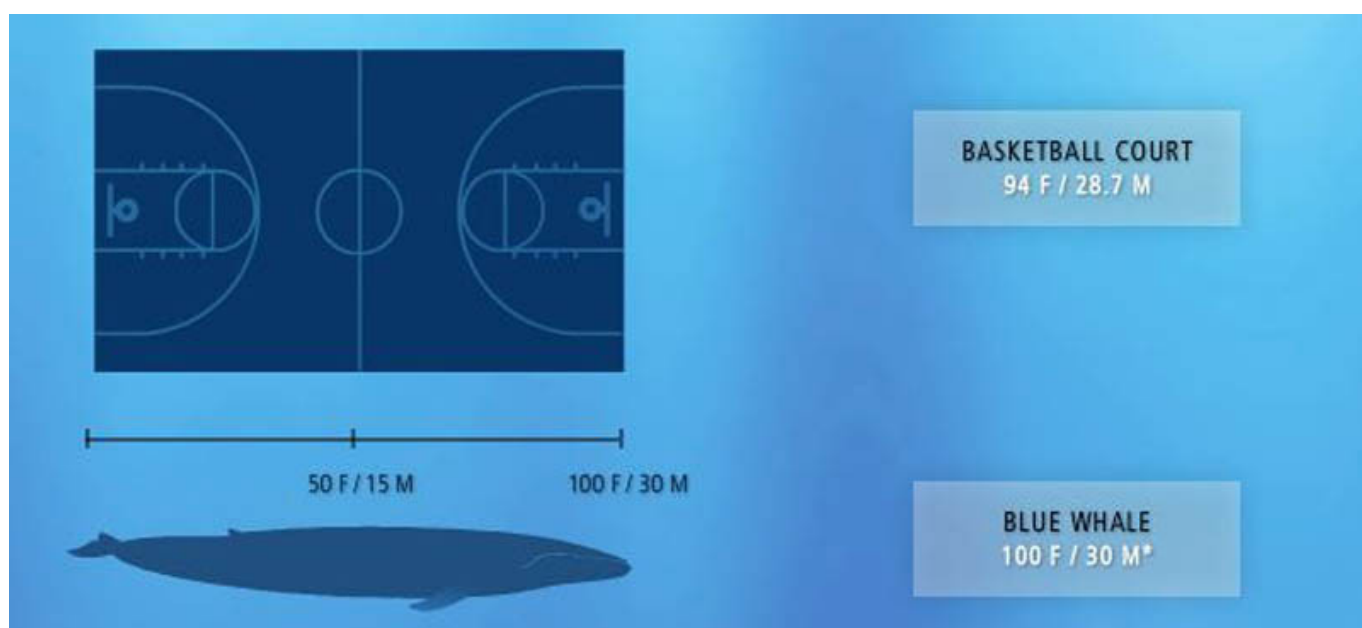

elas tem uma audição extremamente sensível e que elas podem utilizar esses sons como uma forma de sonar para navegar em águas profundas onde a luz solar não chega. Acredita-se que em boas condições, uma baleia azul pode escutar outra que esteja à distância de 1600 Km.

- Apesar de seu tamanho, as baleias azuis viajam os mares na velocidade média de 8 Km/h, mas podem atingir até 30 Km/h.
- Elas se alimentam “abocanhando” plankton (krill) quando mergulham em águas mais profundas, podendo atingir profundidades de até 500 m.
- Uma baleia azul bebê nasce com cerca de 2,7 toneladas e 8 m de comprimento! No seu primeiro ano de vida, esse “bebezinho” toma 600 litros de leite materno por dia, aumentando seu peso na taxa de 90 Kg diários.
- Sabe-se que as baleias azuis podem ser atacadas por tubarões e orcas e que também são machucadas e morrem devido ao impacto de navios.

Mais do que palavras, as figuras abaixo mostram a “grandiosidade” das baleias azuis!!