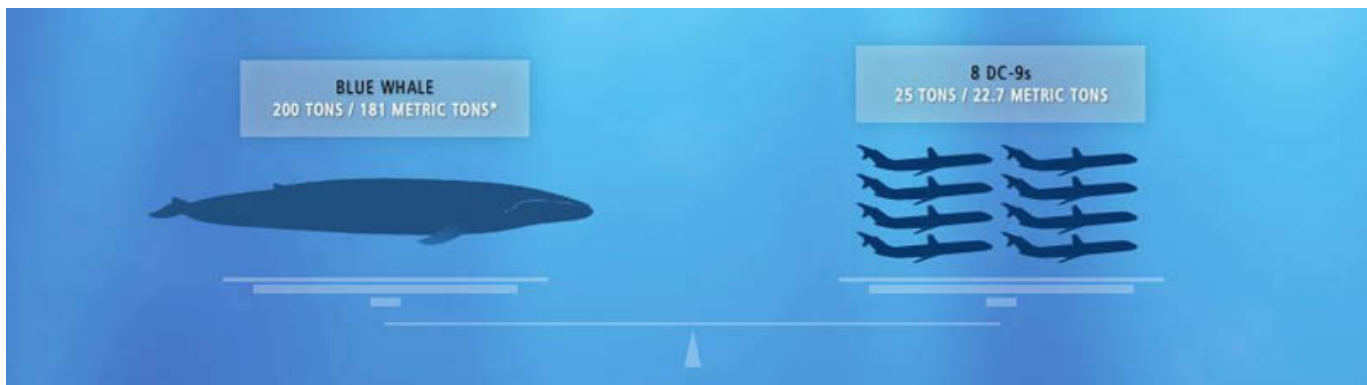

Para mais, veja:

- [15 of the Largest Animals in the World (inglês).](#)
- [Wikipedia (inglês)](#)
- [Fotos incríveis!](#)
- [Como as baleias azuis mantêm seu tremendo tamanho (inglês).](#)
- [Fatos interessantes sobre a baleia azul (inglês).](#)

From:

<http://cmq.esalq.usp.br/Philodendros/> - **Philodendros**

Φιλοδενδρος

Permanent link:

<http://cmq.esalq.usp.br/Philodendros/doku.php?id=curiosidades:02_2015_10_09_baleia_azul>

Last update: **2016/10/05 09:54**