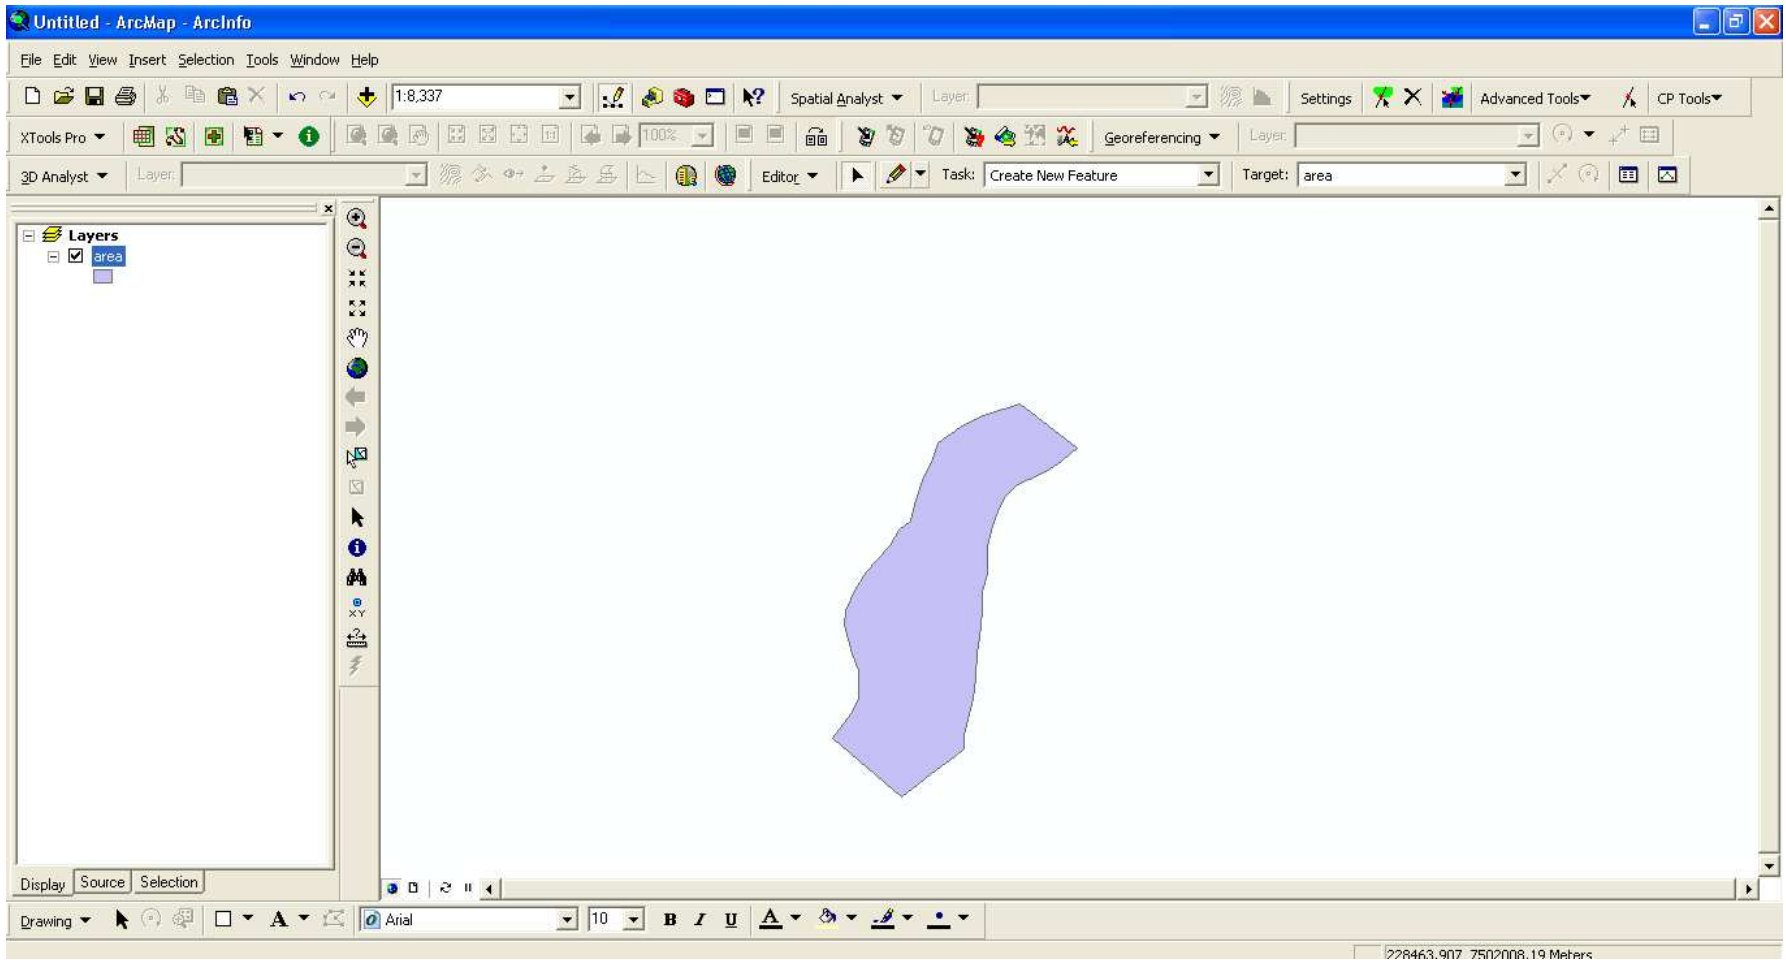

Cortando um polígono

Seleccionar o polígono

Duplo clique

Length: 487.59. Direction: 335.4059

229026.373 7501516.308 Meters

Obrigado!!!

Jefferson Lordello Polizel
Especialista em Geoprocessamento

LMQ-LCF/ESALQ/USP