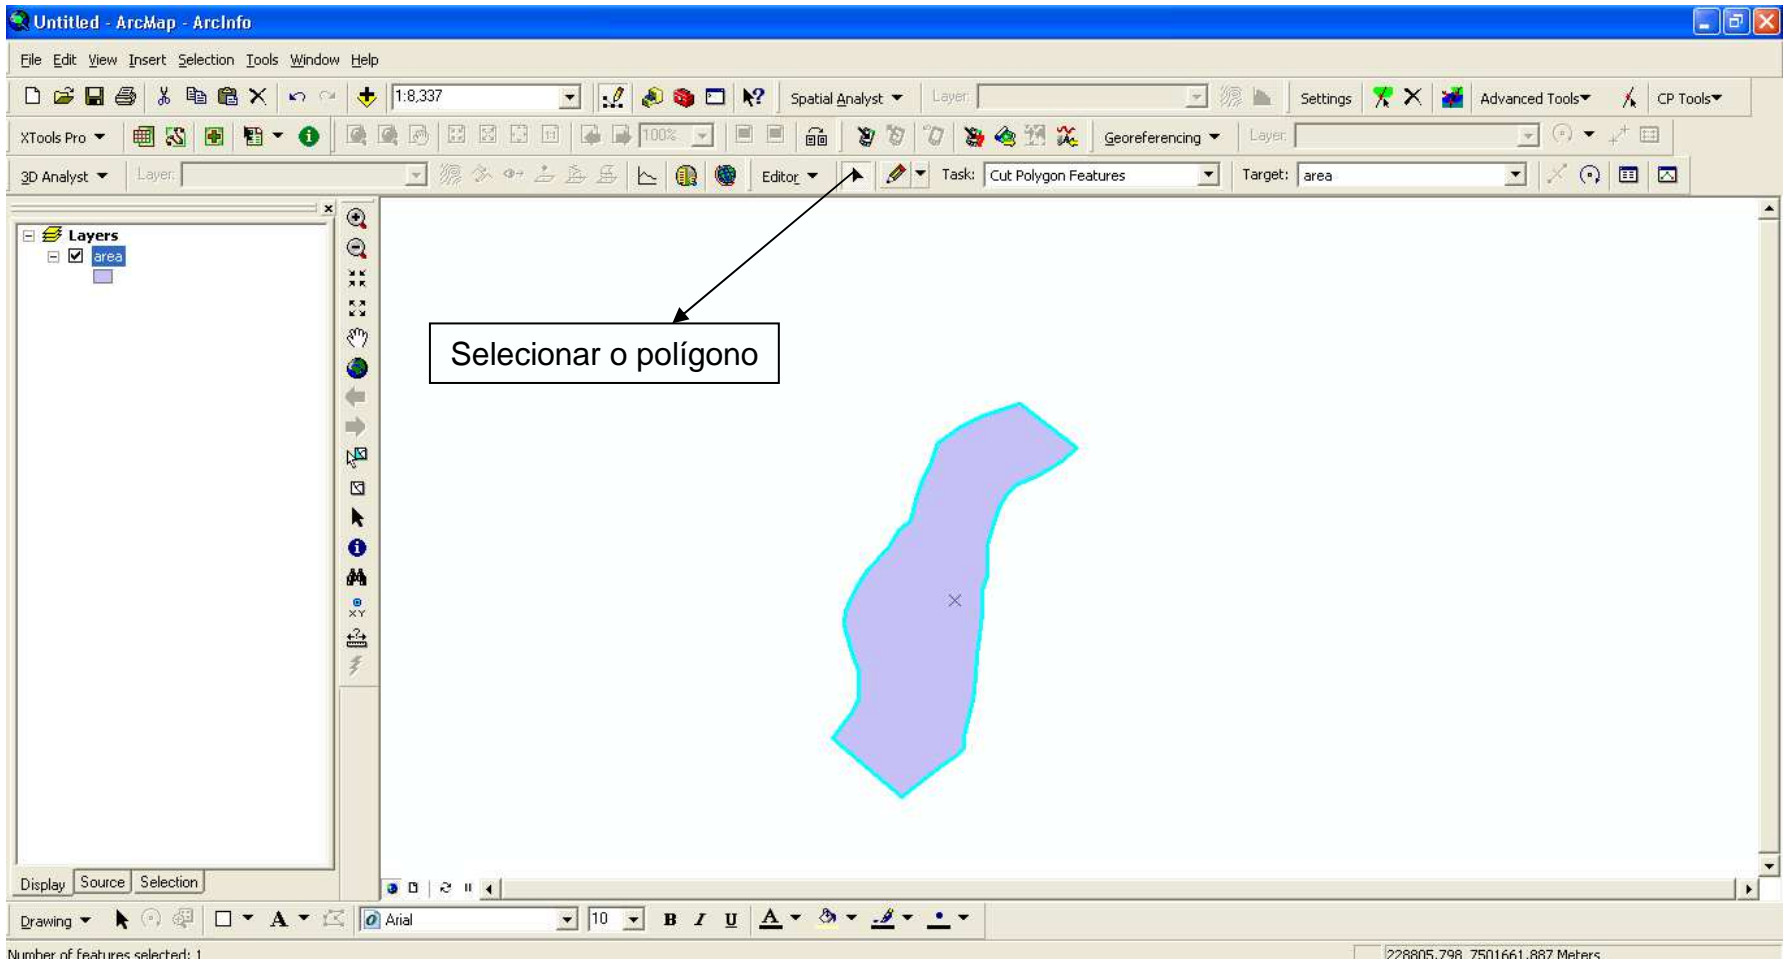

Cortando um polígono

Seleccionar o polígono

Duplo clique

Length: 487.59. Direction: 335.4059

229026.373 7501516.308 Meters

Obrigado!!!

Jefferson Lordello Polizel
Especialista em Geoprocessamento

LMQ-LCF/ESALQ/USP