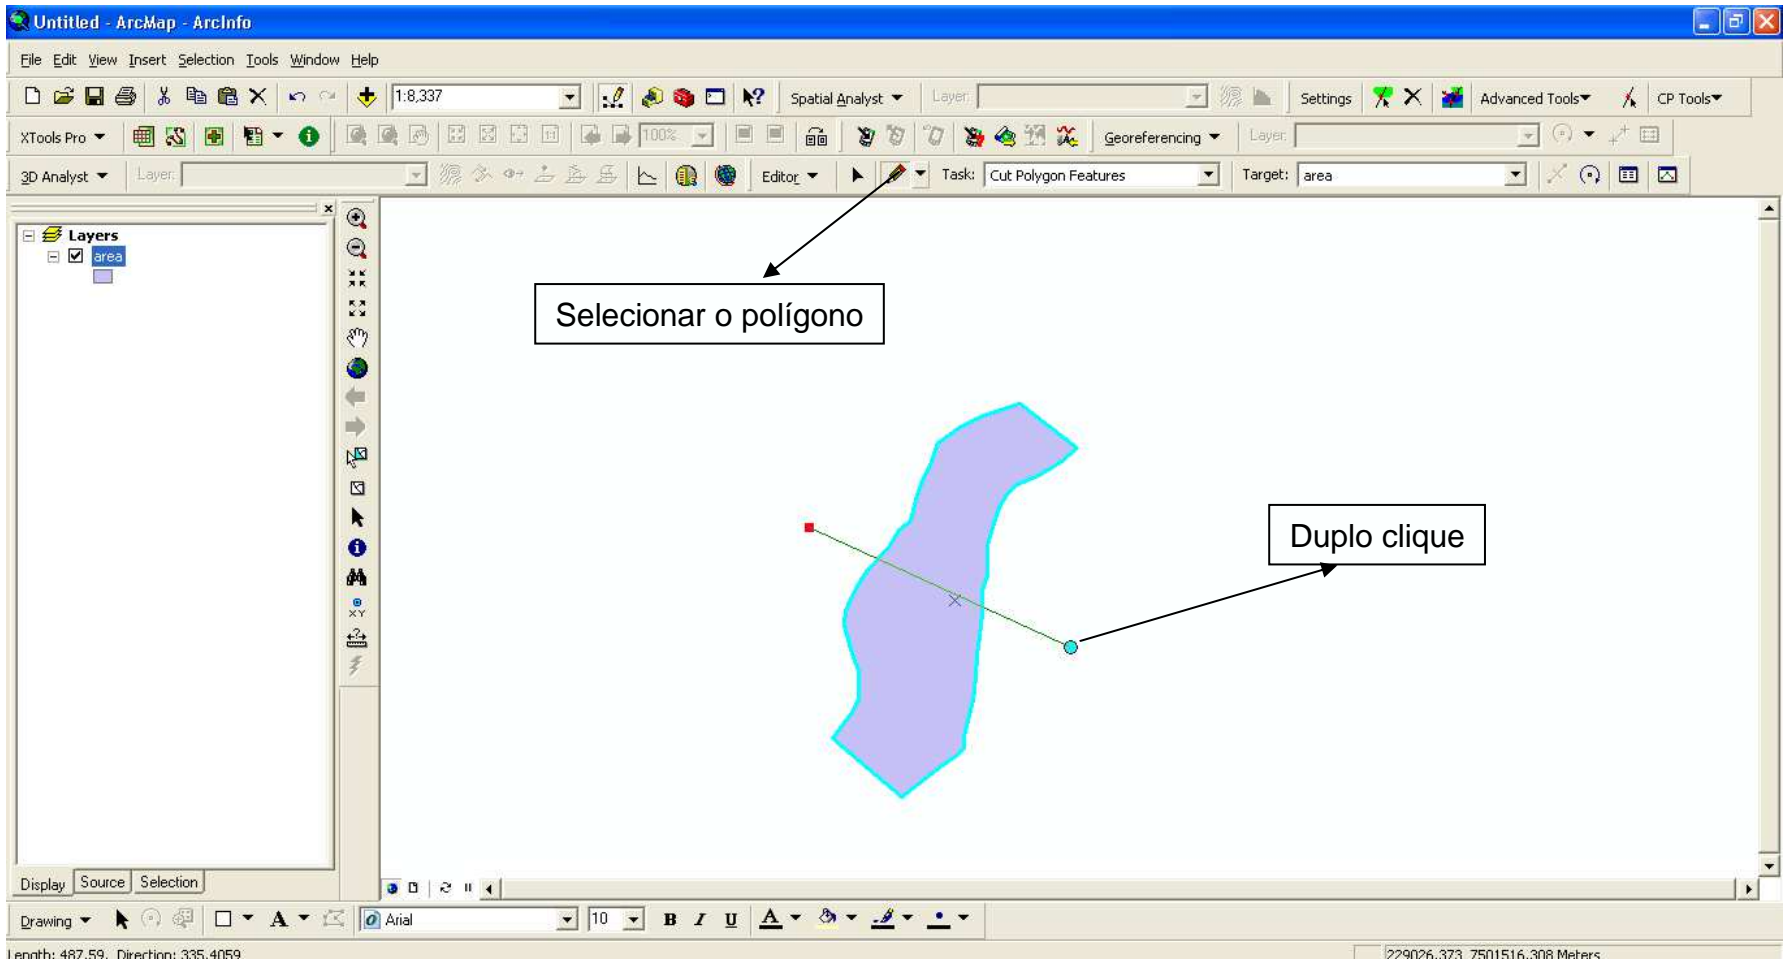

Cortando um polígono

Seleccionar o polígono

Duplo clique

Length: 487.59. Direction: 335.4059

229026.373 7501516.308 Meters

Obrigado!!!

Jefferson Lordello Polizel
Especialista em Geoprocessamento

LMQ-LCF/ESALQ/USP