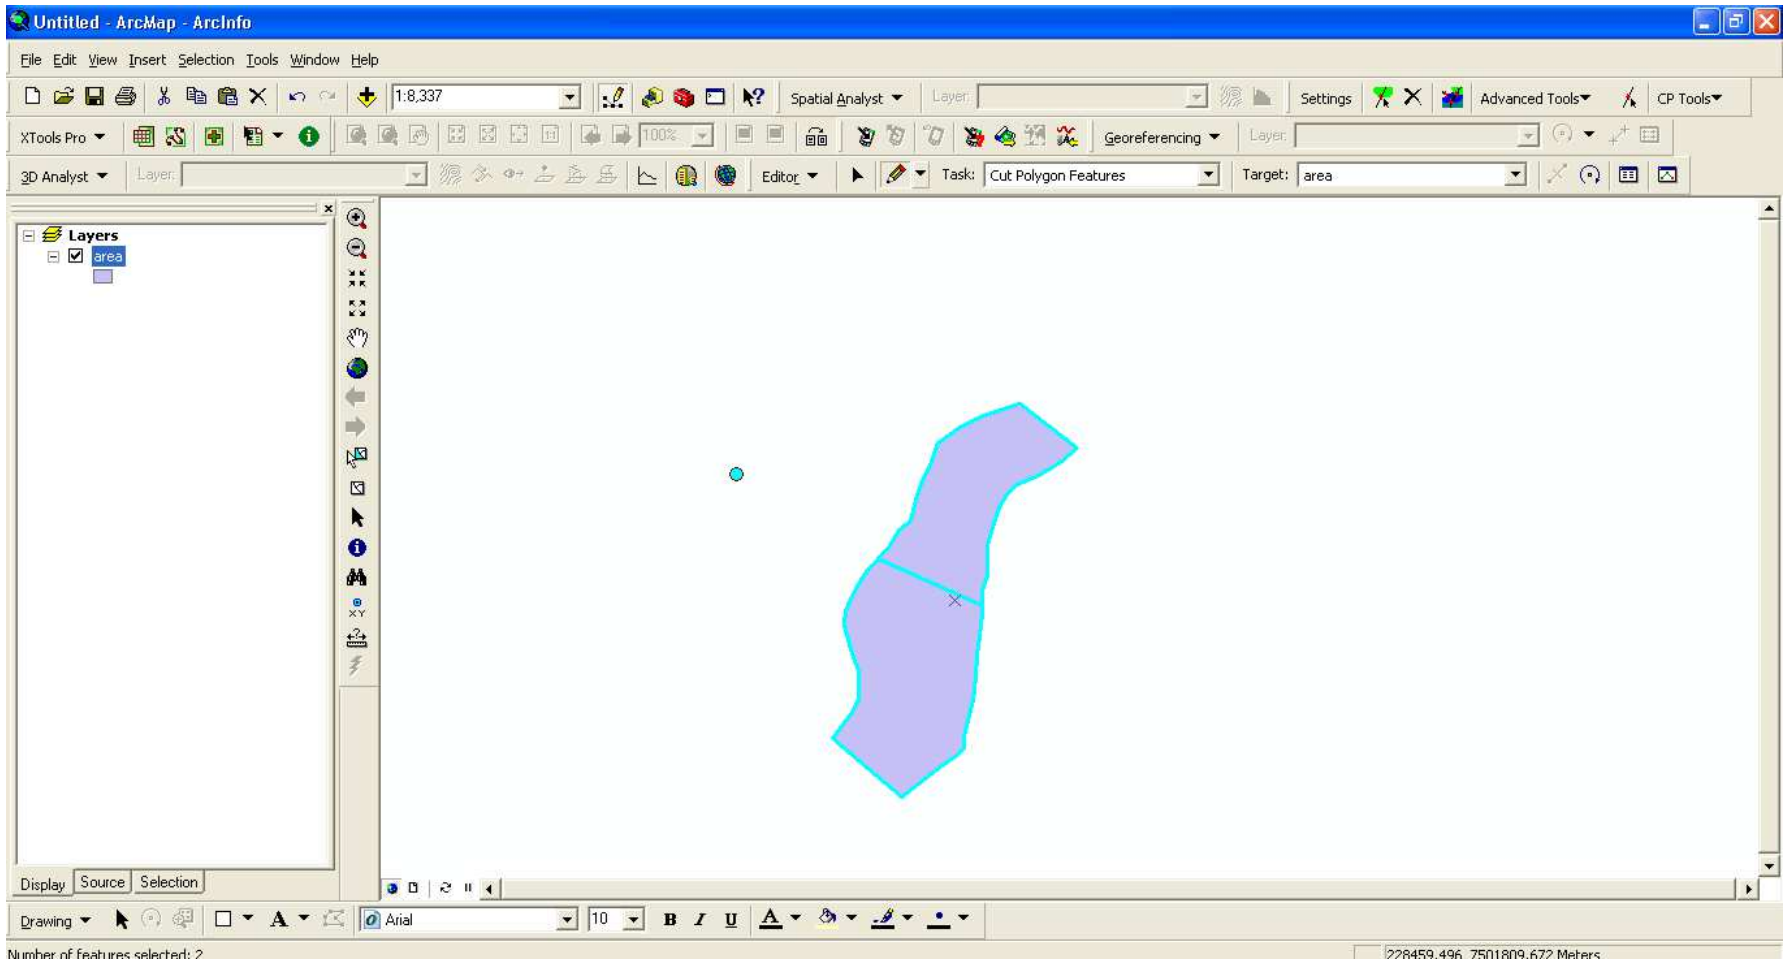

Cortando um polígono

Seleccionar o polígono

Duplo clique

Length: 487.59. Direction: 335.4059

229026.373 7501516.308 Meters

Obrigado!!!

Jefferson Lordello Polizel
Especialista em Geoprocessamento

LMQ-LCF/ESALQ/USP