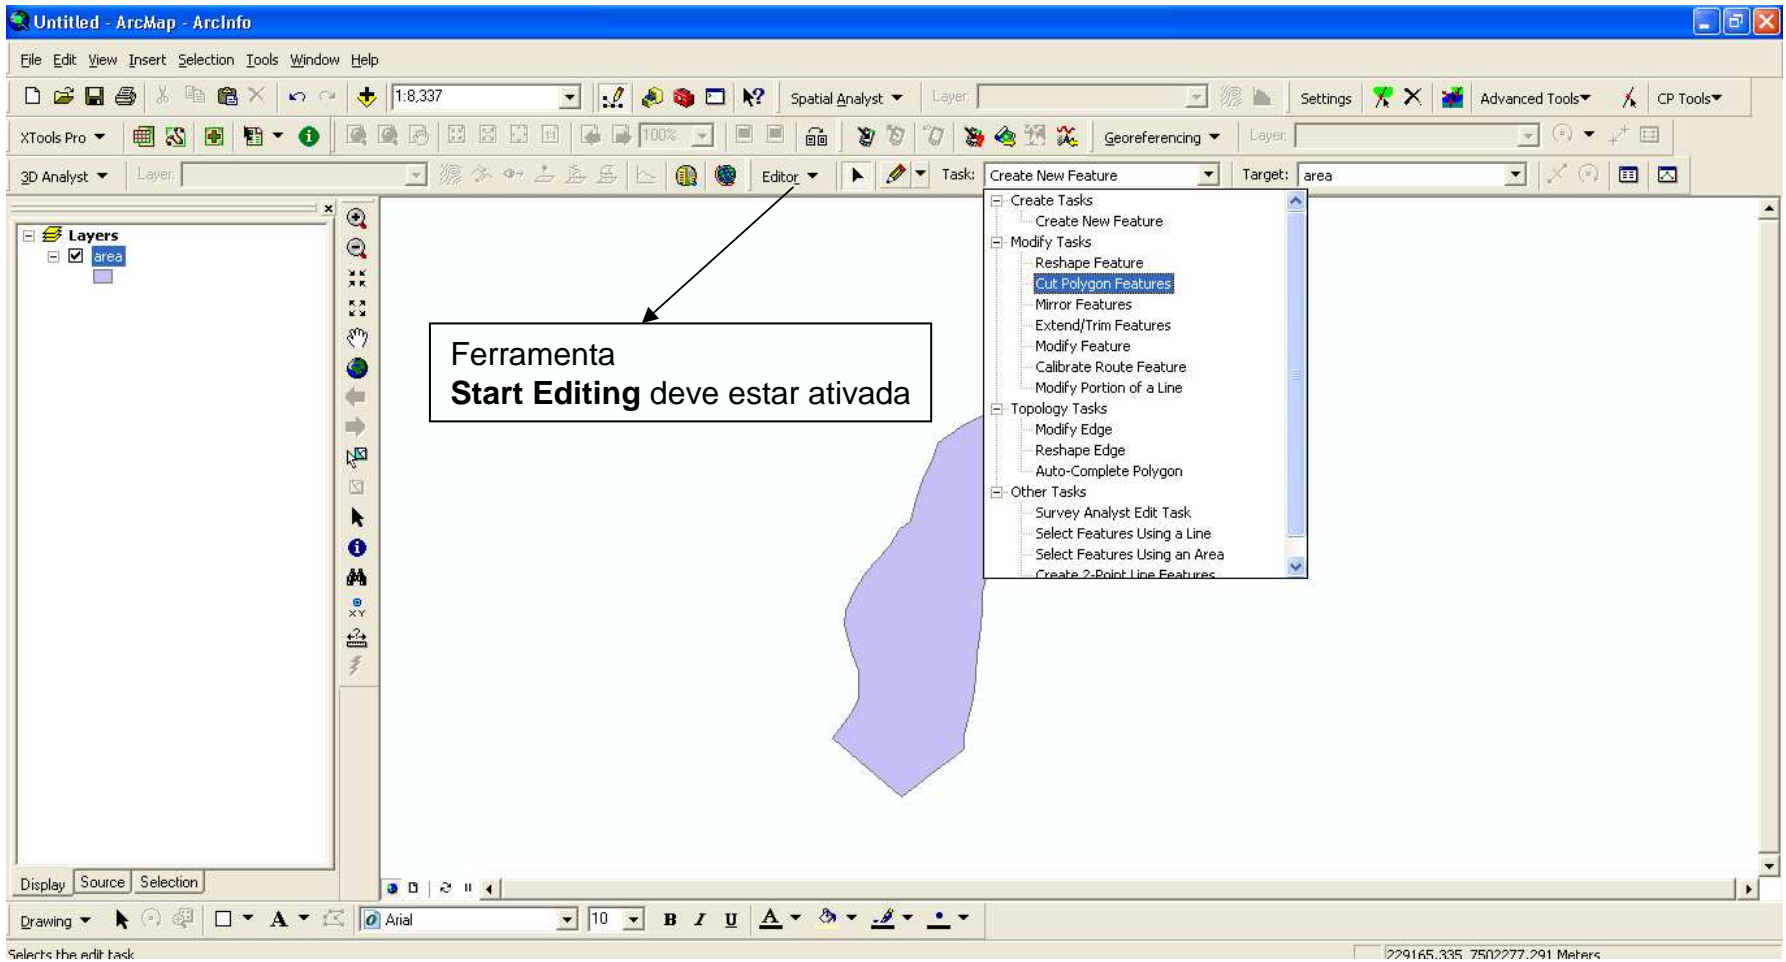

Cortando um polígono

Seleccionar o polígono

Duplo clique

Length: 487.59. Direction: 335.4059

229026.373 7501516.308 Meters

Obrigado!!!

Jefferson Lordello Polizel
Especialista em Geoprocessamento

LMQ-LCF/ESALQ/USP