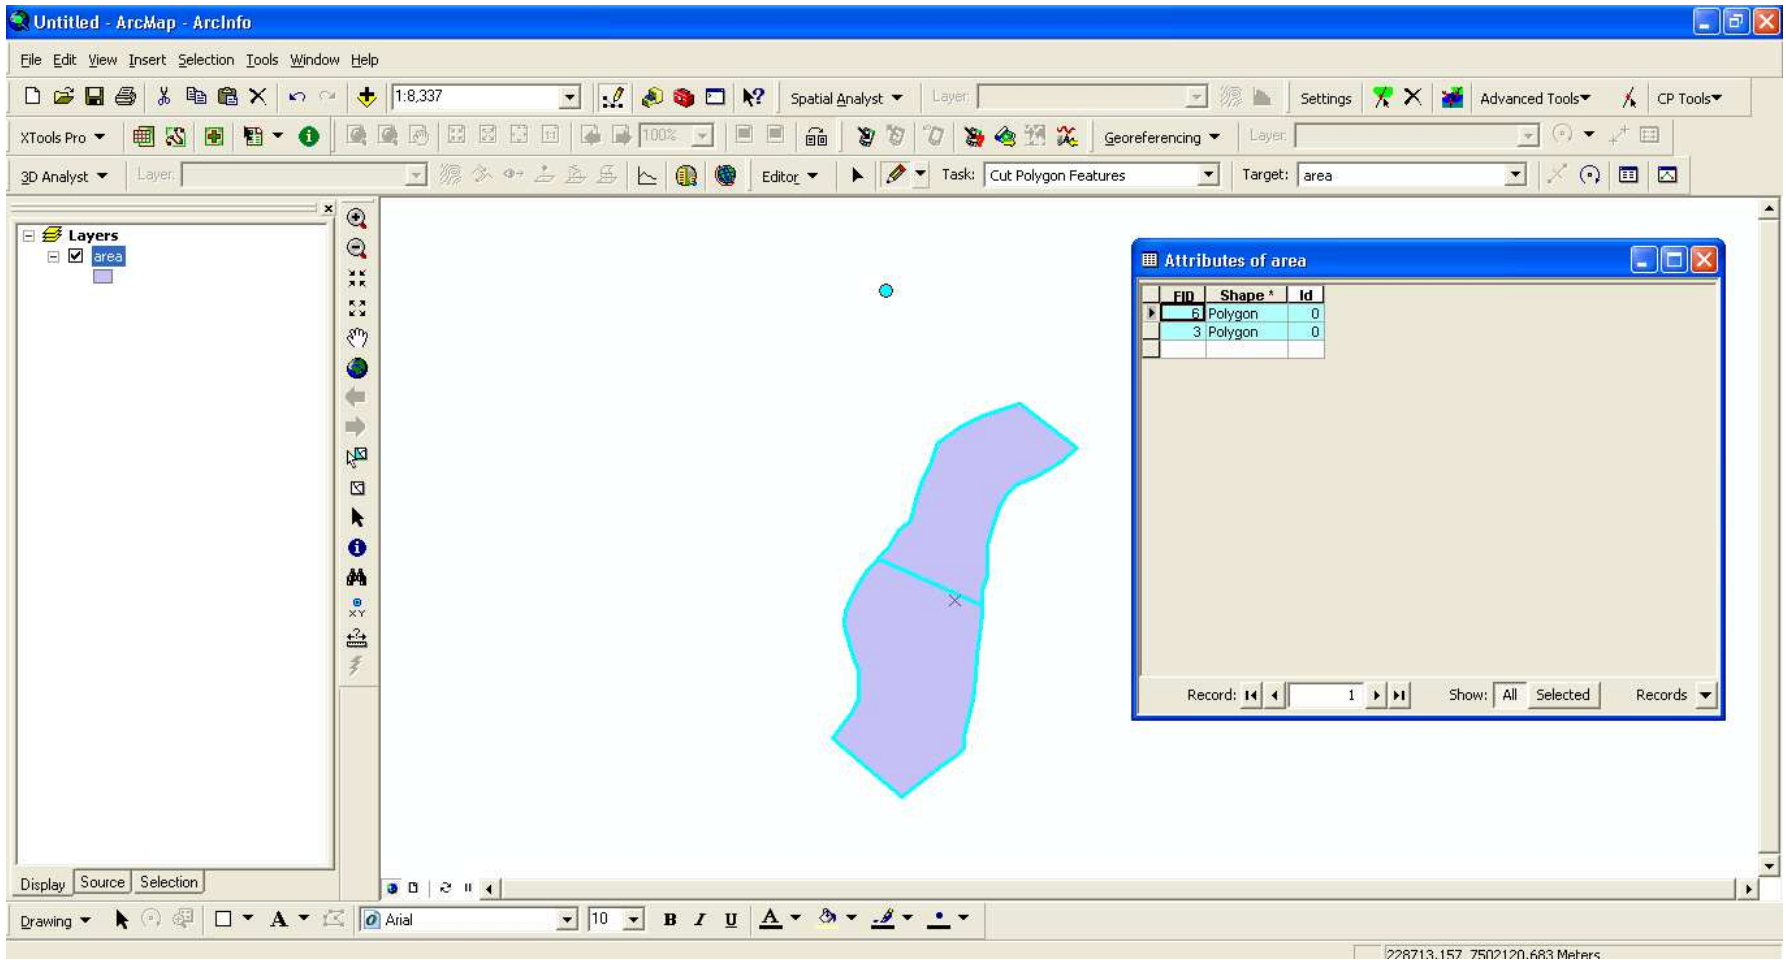

Cortando um polígono

Seleccionar o polígono

Duplo clique

Length: 487.59. Direction: 335.4059

229026.373 7501516.308 Meters

Obrigado!!!

Jefferson Lordello Polizel
Especialista em Geoprocessamento

LMQ-LCF/ESALQ/USP